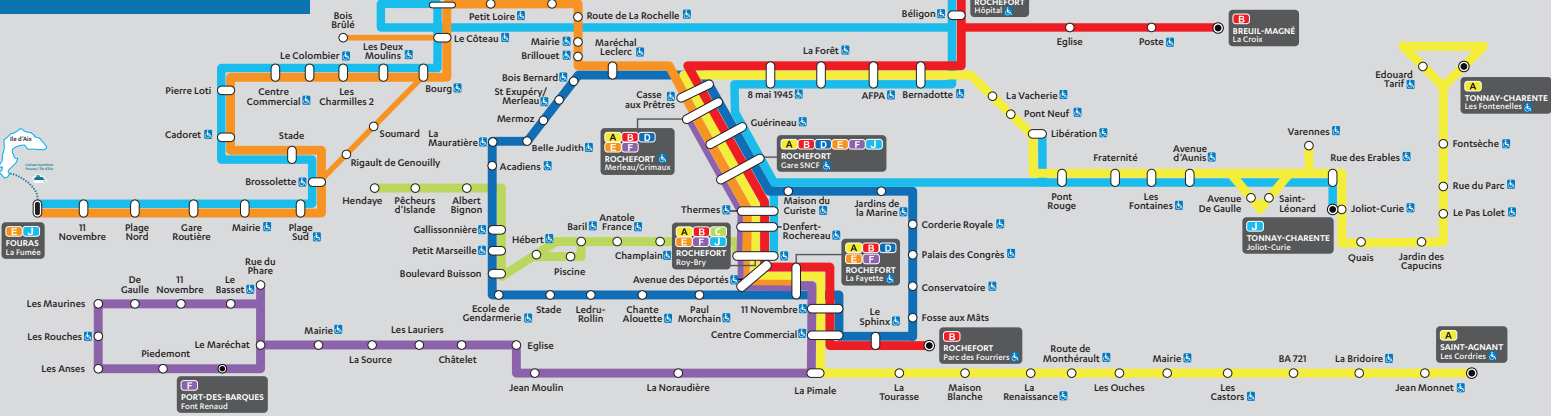

R'bus

Le guide du *voyageur*.

À partir du 2 septembre 2024

www.rbus-transport.com

Plan des lignes régulières R'bus

LIGNES RÉGULIÈRES

TRANSPORT À LA DEMANDE

R'bus à la Demande : 3 zones de TAD

- TAD Nord**: Breuil-Magné, Fouras, Loire-les-Marais, Muron, Saint-Laurent-de-la-Prée, Vergeroux
- TAD Sud**: Beaugeay, Champagne, Echillais, La Gripperie-Saint-Symphorien, Moëze, Port des Barques, Saint-Agnant, Saint-Froult, Saint-Jean-d'Angle, Saint-Nazaire-sur-Charente, Soubise
- TAD Est**: Cabariot, Lussant, Moragne, Saint-Coutant-le-Grand, Saint-Hippolyte, Tonnay-Charente

R'bus TPMR : Service permettant aux personnes en situation de handicap d'aller à Rochefort ou Tonnay-Charente avec un véhicule adapté.

Desserte par commune

AIX (embarcadère)	E J
BEAUGEAY	TAD Sud S3 RPI 3
BREUIL-MAGNÉ	B TAD Nord S1 RPI 1
CABARIOT	TAD Est S2
CHAMPAGNE	TAD Sud S3 RPI 4
ÉCHILLAIS	A TAD Sud
FOURAS	E J TAD Nord
LA GRIPPERIE-SAINT-SYMPHORIEN	TAD Sud S3 RPI 4
LOIRE-LES-MARAIS	TAD Nord S1 RPI 1
LUSSANT	TAD Est S2 RPI 2
MOEZE	TAD Sud S3 RPI 3
MORAGNE	TAD Est S2 RPI 2

MURON	TAD Nord S1
PORT-DES-BARQUES	F TAD Sud S3
ROCHEFORT	A B C D E F J TAD Nord TAD Sud TAD Est S1 S2 S3
SAINT-AGNANT	A TAD Sud S3
SAINT-COUTANT-LE-GRAND	TAD Est S2 RPI 2
SAINT-FROULT	TAD Sud S3 RPI 3
SAINT-HIPPOLYTE	TAD Est S2
SAINT-JEAN-D'ANGLE	TAD Sud S3 RPI 4
SAINT-LAURENT-DE-LA-PRÉE	E J TAD Nord
SAINT-NAZAIRE-SUR-CHARENTE	F TAD Sud S3
SOUBISE	F TAD Sud S3
TONNAY-CHARENTE	A J TAD Est S2
VERGEROUX	E S1 TAD Nord