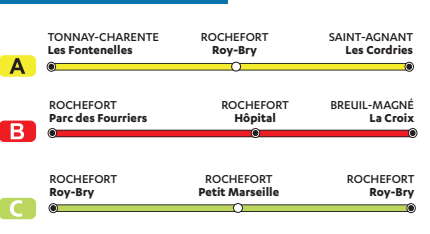

R'bus

Le guide du *voyageur*.

À partir du 2 septembre 2024

www.rbus-transport.com

Plan des lignes régulières R'bus

LIGNES RÉGULIÈRES

TRANSPORT À LA DEMANDE

R'bus à la Demande : 3 zones de TAD

- TAD Nord**: Breuil-Magné, Fouras, Loire-les-Marais, Muron, Saint-Laurent-de-la-Prée, Vergeroux
- TAD Sud**: Beaugeay, Champagne, Echillais, La Gripperie-Saint-Symphorien, Moëze, Port des Barques, Saint-Agnant, Saint-Froult, Saint-Jean-d'Angle, Saint-Nazaire-sur-Charente, Soubise
- TAD Est**: Cabariot, Lussant, Moragne, Saint-Coutant-le-Grand, Saint-Hippolyte, Tonnay-Charente

R'bus TPMR : Service permettant aux personnes en situation de handicap d'aller à Rochefort ou Tonnay-Charente avec un véhicule adapté.

Desserte par commune

AIX (embarcadère)	E J
BEAUGEAY	TAD Sud S3 RPI 3
BREUIL-MAGNÉ	B TAD Nord S1 RPI 1
CABARIOT	TAD Est S2
CHAMPAGNE	TAD Sud S3 RPI 4
ÉCHILLAIS	A TAD Sud
FOURAS	E J TAD Nord
LA GRIPPERIE-SAINT-SYMPHORIEN	TAD Sud S3 RPI 4
LOIRE-LES-MARAIS	TAD Nord S1 RPI 1
LUSSANT	TAD Est S2 RPI 2
MOEZE	TAD Sud S3 RPI 3
MORAGNE	TAD Est S2 RPI 2

MURON	TAD Nord S1
PORT-DES-BARQUES	F TAD Sud S3
ROCHEFORT	A B C D E F J TAD Nord TAD Sud TAD Est S1 S2 S3
SAINT-AGNANT	A TAD Sud S3
SAINT-COUTANT-LE-GRAND	TAD Est S2 RPI 2
SAINT-FROULT	TAD Sud S3 RPI 3
SAINT-HIPPOLYTE	TAD Est S2
SAINT-JEAN-D'ANGLE	TAD Sud S3 RPI 4
SAINT-LAURENT-DE-LA-PRÉE	E J TAD Nord
SAINT-NAZAIRE-SUR-CHARENTE	F TAD Sud S3
SOUBISE	F TAD Sud S3
TONNAY-CHARENTE	A J TAD Est S2
VERGEROUX	E S1 TAD Nord